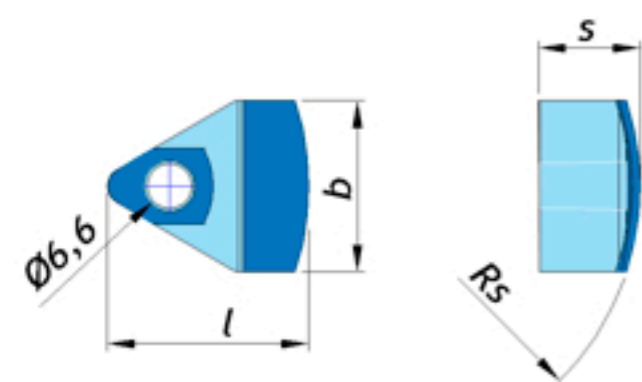

## Escarfagem Interna de cordão de solda - Bits de Escarfagem

Especificação	Rs	b	l	d	s
	mm	mm	mm	mm	mm
R20	20	25	29,5	6,6	14
R25	25	25	29,5	6,6	14
R30	30	25	29,5	6,6	14
R35	35	25	29,5	6,6	14
R50	50	25	29,5	6,6	14
R70	70	25	29,5	6,6	14
R80	80	25	29,5	6,6	14
R90	90	25	29,5	6,6	14
R100	100	25	29,5	6,6	14